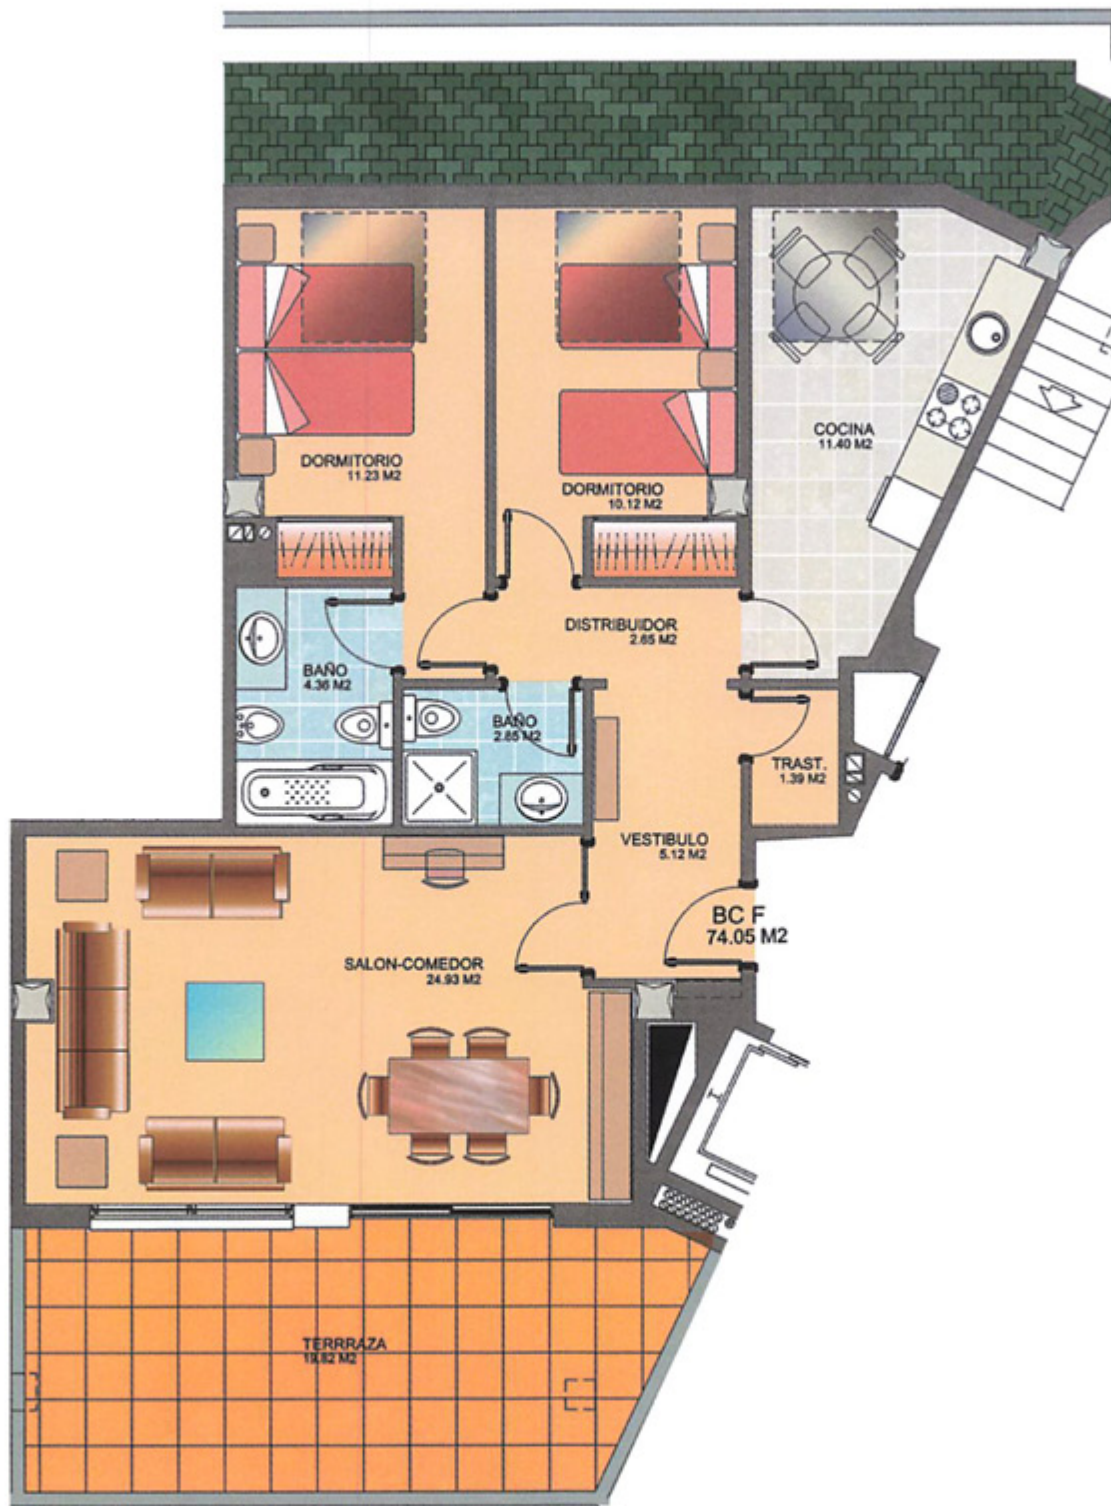

LOMA DE MONTECERRAO

III FASE

PLANTA BAJOCUBIERTA VIVIENDA "E"

S. CONSTRUIDA 79.96 m²
S. CONSTRUIDA COMÚN 11.97 m²

INMOBILIARIA PROMOTORA

Uría 46 - 1º 33003 OVIEDO
Telf.: 985 210 876

www.montecerrao.com

LOMA DE MONTECERRAO

III FASE

PLANTA BAJOCUBIERTA VIVIENDA "F"

S. CONSTRUIDA 1 79.96 m²
S. CONSTRUIDA COMÚN 11.97 m²

INMOBILIARIA PROMOTORA

**MONTE
CERRAO**

Uría 46 - 1º 33003 OVIEDO
Telf.: 985 210 876

www.montecerrao.com

LOMA DE MONTECERRAO

III FASE

PLANTA BAJOCUBIERTA VIVIENDA "G"

S. CONSTRUIDA . 81.63 m2
S. CONSTRUIDA COMUN 12.22 m2

INMOBILIARIA PROMOTORA

Uría 46 - 1º 33003 OVIEDO
Telf.: 985 210 876

www.montecerrao.com